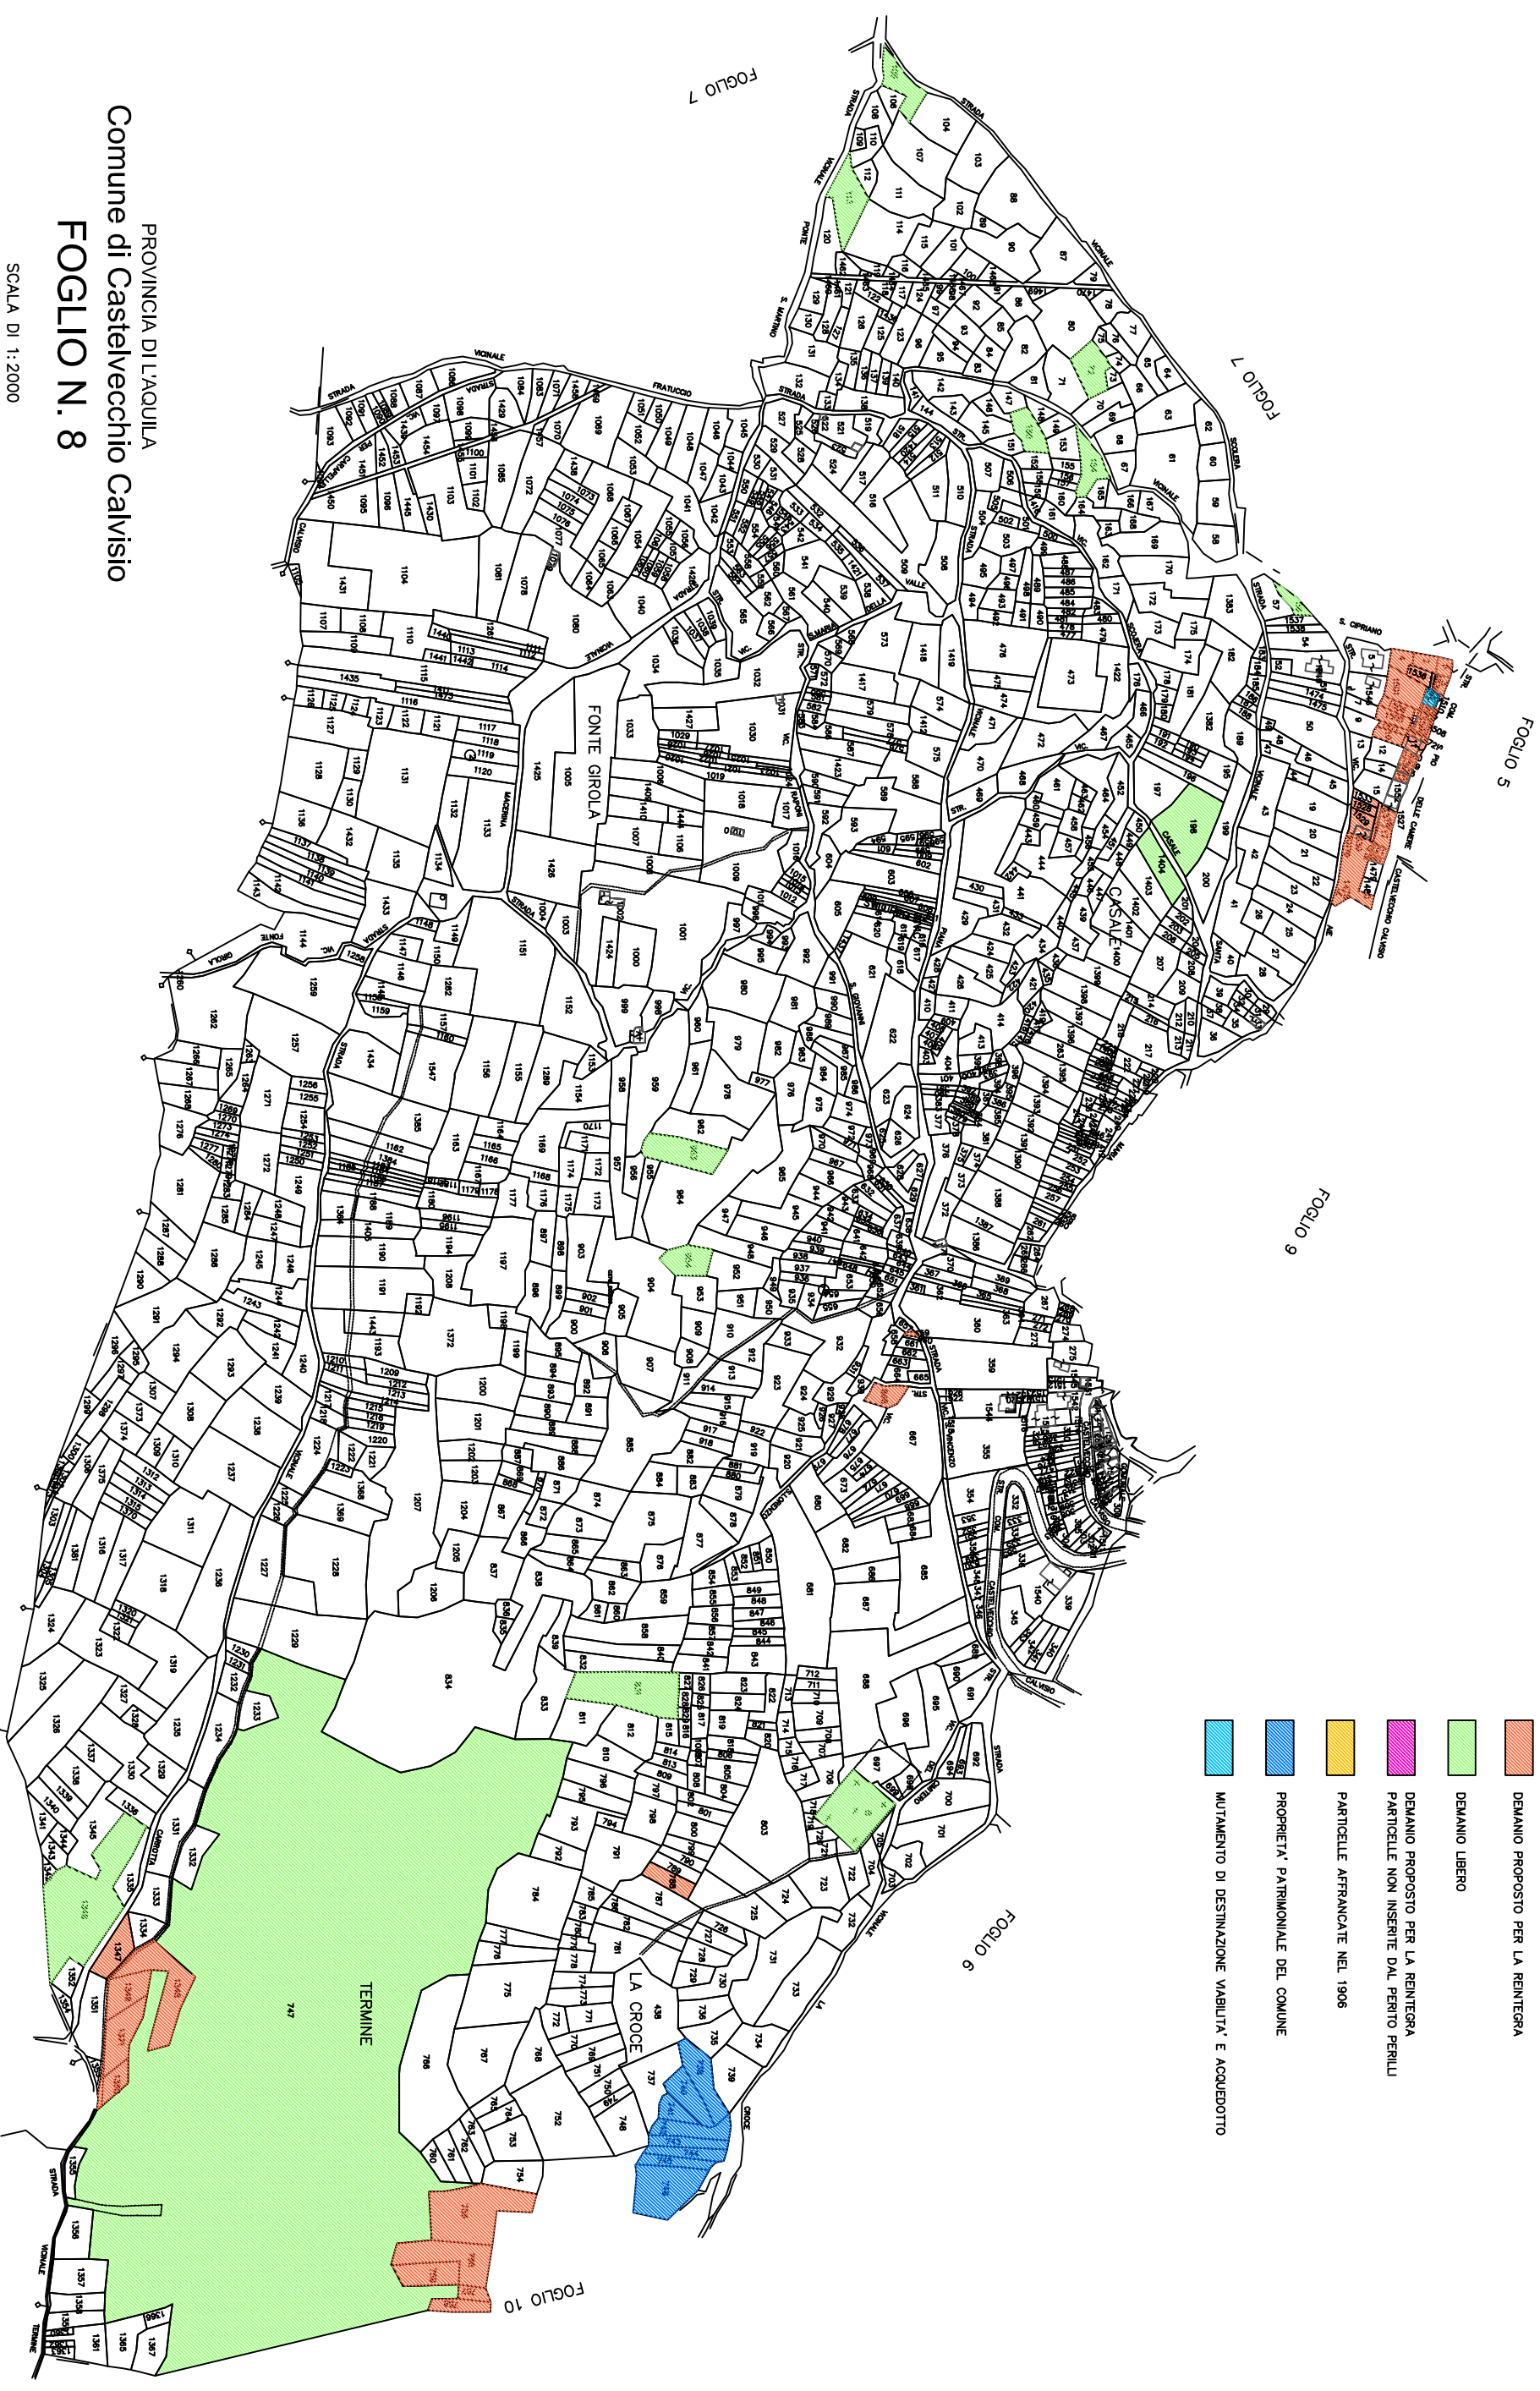

- DEMANIO PROPOSTO PER LA LEGITTIMAZIONE
- DEMANIO PROPOSTO PER LA REINTEGRA
- DEMANIO LIBERO
- DEMANIO PROPOSTO PER LA REINTEGRA PARTICELLE NON INSERITE DAL PERITO
- PARTICELLE AFFRANCATE NEL 1906
- PROPRIETA' PATRIMONIALE DEL COMUNE
- MUTAMENTO DI DESTINAZIONE VIABILITA' E ACQUEDOTTO

PROVINCIA DI L'AQUILA  
 Comune di Castelvecchio Calvisio  
**FOGLIO N. 8**

SCALA DI 1:2000